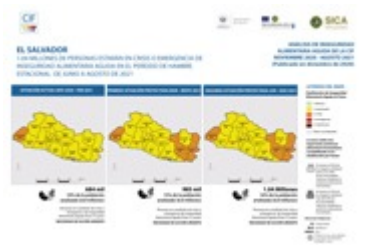

El pasado 15 de diciembre del año en curso, el Viceministerio de Salud de El Salvador realizó la presentación de los resultados del Análisis de la Clasificación Integrada de la Seguridad Alimentaria en Fases (CIF) de Inseguridad Alimentaria Aguda de ...

103 mil personas en condición de inseguridad alimentaria aguda o en crisis alimentaria en la zona del Trifinio, se proyecta un número mayor de personas afectadas durante el primer semestre de 2021 (23/12/2020-PROGRESAN-SICA II)

El pasado 18 de diciembre del año en curso, autoridades de la Mancomunidad Trinacional Fronteriza Río Lempa (MTFRL) realizaron la presentación de los resultados del Análisis de la Clasificación Integrada de la Seguridad Alimentaria en Fases (CIF) de ...