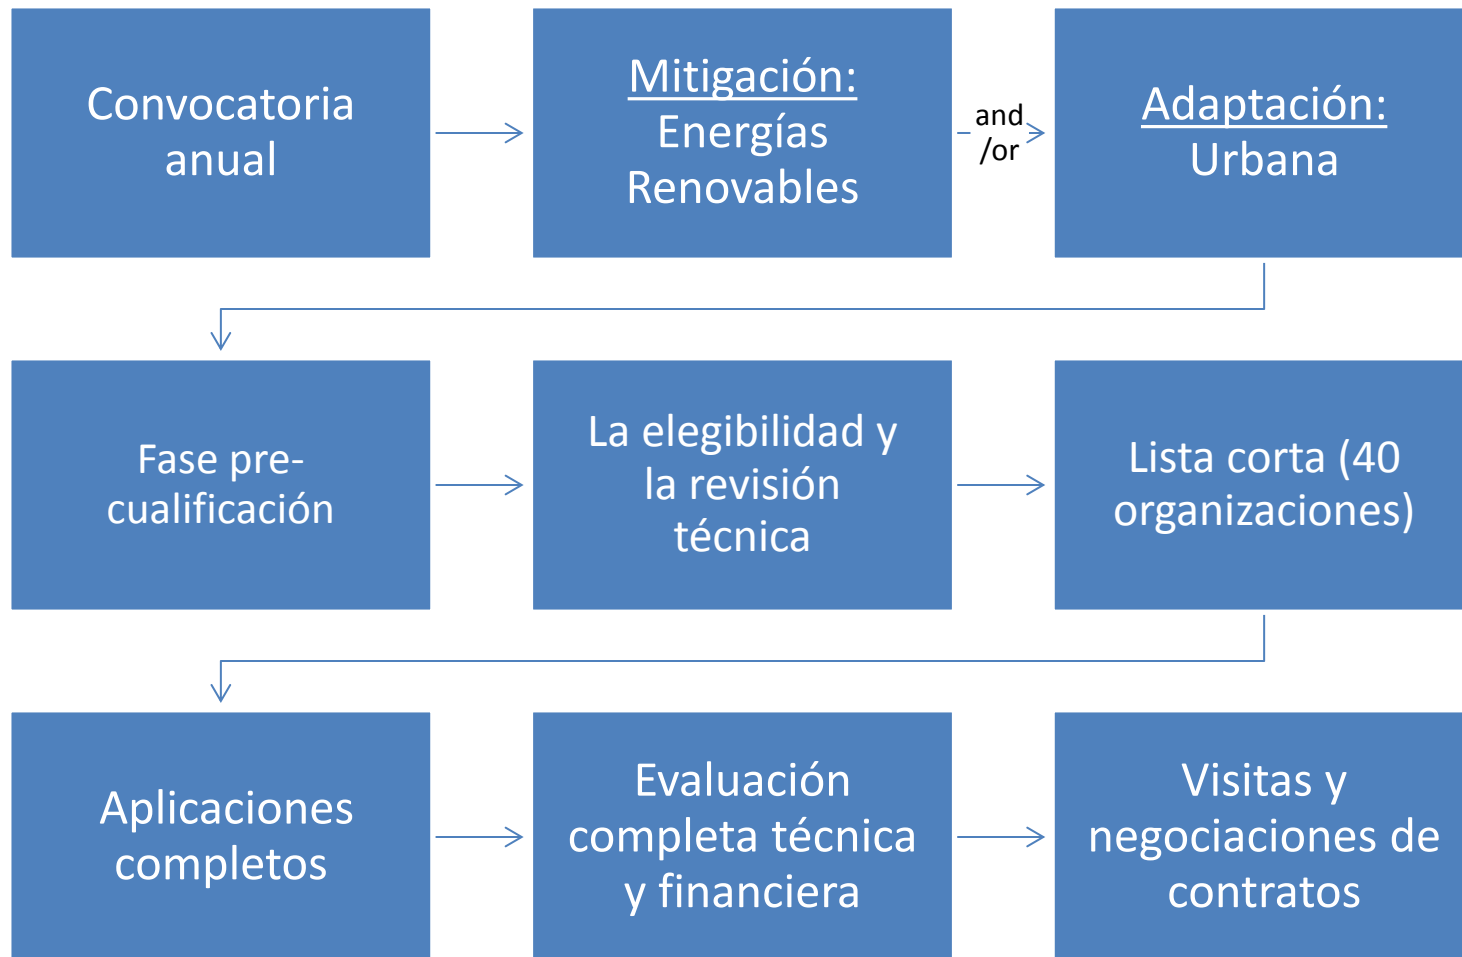

Mecanismo Nórdico Climático

La
transferencia
de
conocimientos

Convocatoria
abierto

Alianzas con
actores locales

2010/11:
Energías
renovables &
adaptación
urbana

Mecanismo Nórdico Climático

Proceso de las Aplicaciones

Implementado en colaboración con NEFCO

Se basa en los actuales sistemas de financiación financiado por FND: MNC y la AEA

Su objeto es de eliminar las barreras a la inversión para proyectos climático en los países de bajos ingresos