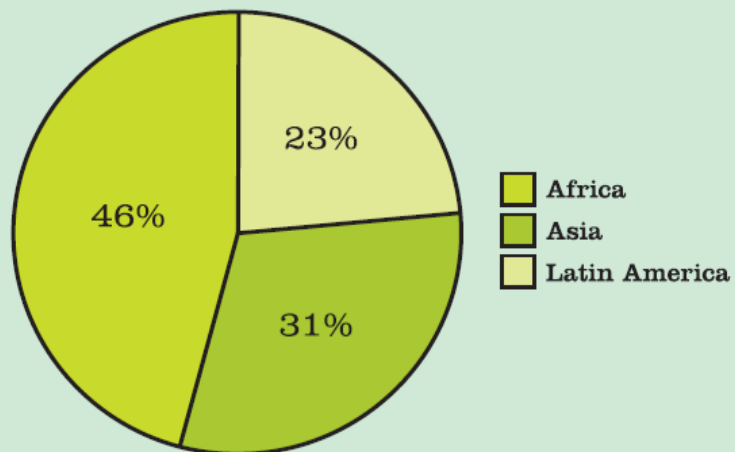

Proyectos 2009–2011

Regional distribution of approved projects