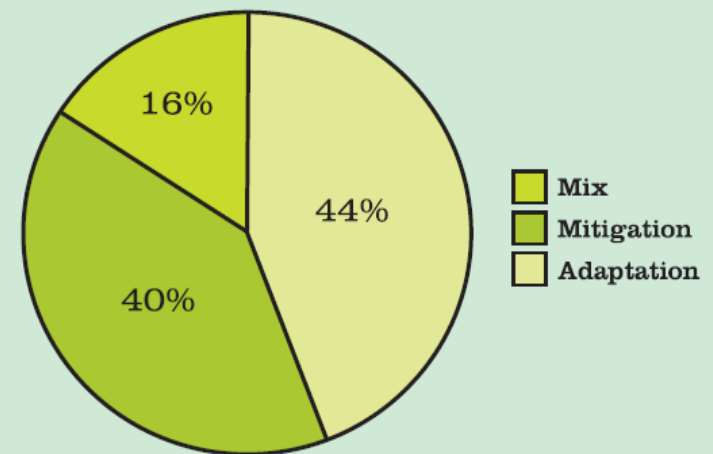

Distribution of adaptation and mitigation projects